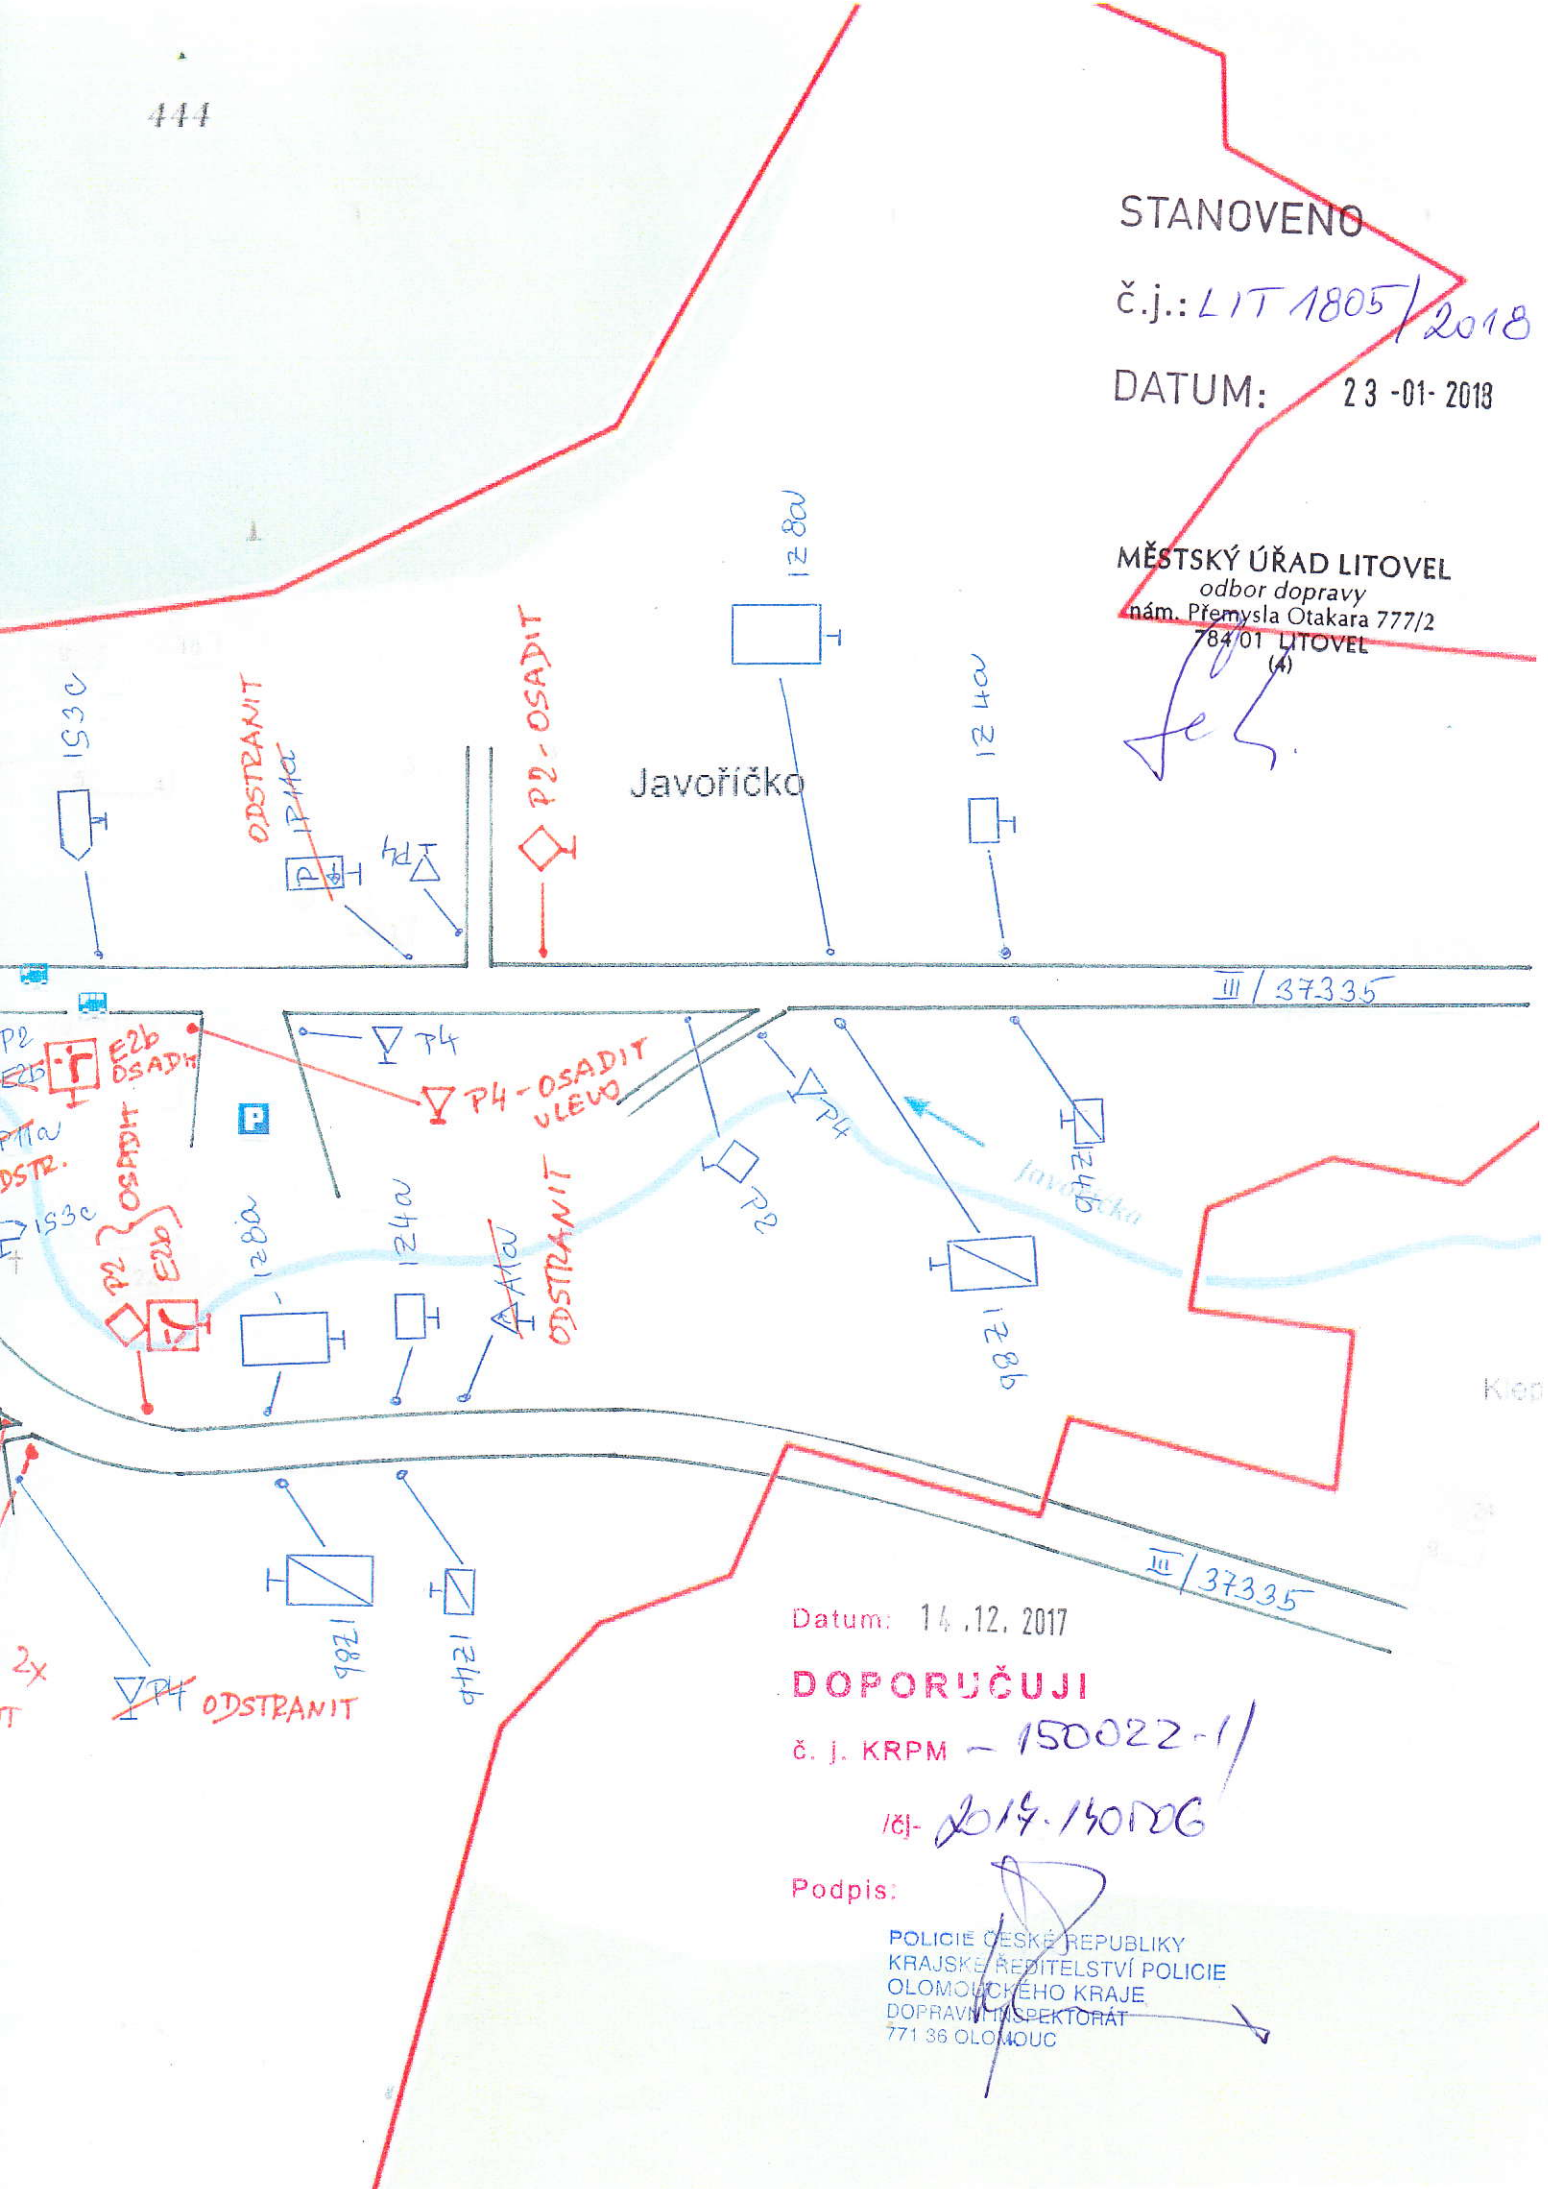

# ÚPRAVA DOPRAVNÍHO ZNAČENÍ NA SIL III/37335, III/37337 A NA MK V OBCI LUKÁ, ČÁST JAVORIČKO.

**PŮVODNÍ**  
Provedení  
zn.č. IZ 8a  
**SPATNĚ**

**SPRÁVNĚ**  
Provedení  
zn.č. IZ 8a

~~B1 ODSRANIT~~  
~~E13; Dopřavit obsluhu a~~  
~~bydličím občánků~~  
~~vjezd povolený~~  
IP 10a OSADIT MÍSTO  
B1.

E2b - OSADIT

III/37337

~~E2a~~  
~~389~~  
ODSRANIT

Památník obětí II. světové války

E2b - OSADIT

P2 }  
E2b }  
OSADIT

P4  
OSAD

Javoričské  
jaskyně

STANOVENO  
 č.j.: LIT 1805/2018  
 DATUM: 23-01-2018

MĚSTSKÝ ÚŘAD LITOVEL  
 odbor dopravy  
 nám. Přemysla Otakara 777/2  
 784/01 LITOVEL

*Leš.*

Datum: 14.12.2017

**DOPORUČUJI**

č. j. KRPM - 150022-1/

10-2017-150106