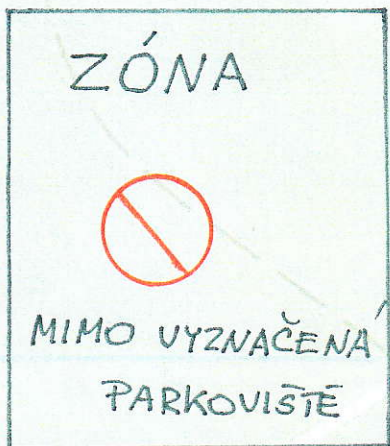

# ÚPRAVA DOPRAVNÍHO ZNAČENÍ NA SIL III/37335, III/37337 A NA MK V OBCI LUKÁ, ČÁST JAVORIČKO.

**PŮVODNÍ**  
Provedení  
zn.č. IZ 8a  
**SPATNĚ**

**SPRÁVNĚ**  
Provedení  
zn.č. IZ 8a

~~B1 ODSRANIT~~  
~~E13; Dopřavit obsluhu a~~  
~~bydličím občánků~~  
~~vjezd povolený~~  
IP 10a OSADIT MÍSTO  
B1.